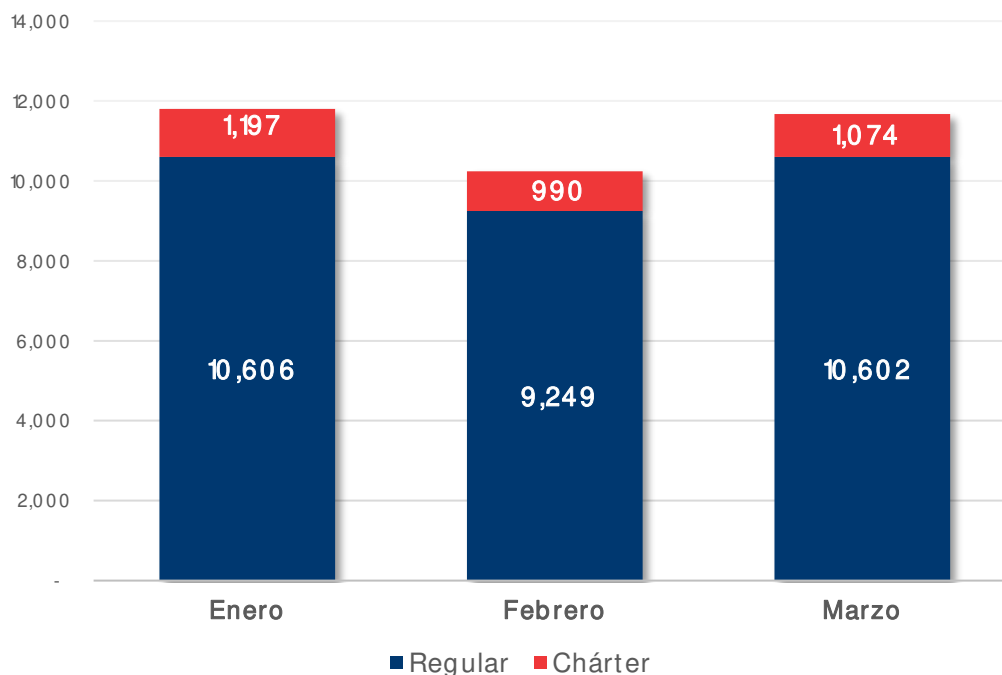

Fuente: Elaborado por la JAC a partir de la base de datos del IDAC.

ENTRADAS Y SALIDAS MENSUAL DE OPERACIONES

[Volver](#)

Detalles	2023			
	Enero	Febrero	Marzo	Total
Entrada	5,899	5,109	5,844	16,852
Salida	5,904	5,130	5,832	16,866
Total general	11,803	10,239	11,676	33,718

Fuente: Elaborado por la JAC a partir de la base de datos del IDAC.

Fuente: Elaborado por la JAC a partir de la base de datos del IDAC.

OPERACIONES DE ACUERDO AL TIPO DE VUELO: REGULARES Y NO REGULARES

[Volver](#)

Detalles		2023			
		Octubre	Noviembre	Diciembre	Total
Regulares	Entrada	5,301	4,618	5,304	15,223
	Salida	5,305	4,631	5,298	15,234
	Total	10,606	9,249	10,602	30,457
No Regulares	Entrada	598	491	540	1,629
	Salida	599	499	534	1,632
	Total	1,197	990	1,074	3,261
Total general		11,803	10,239	11,676	33,718

Fuente: Elaborado por la JAC a partir de la base de datos del IDAC.

OPERACIONES DESDE/ HACIA LA REP. DOM. POR TIPO DE VUELO ENE. - MAR. 2023

Fuente: Elaborado por la JAC a partir de la base de datos del IDAC.