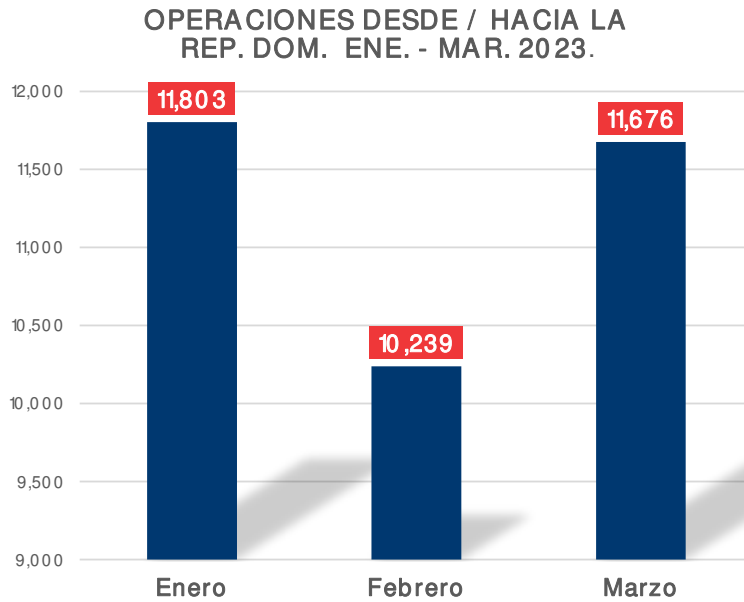

ENTRADAS Y SALIDAS MENSUAL DE OPERACIONES

[Volver](#)

Detalles	2023			
	Enero	Febrero	Marzo	Total
Entrada	5,899	5,109	5,844	16,852
Salida	5,904	5,130	5,832	16,866
Total general	11,803	10,239	11,676	33,718

Fuente: Elaborado por la JAC a partir de la base de datos del IDAC.

Fuente: Elaborado por la JAC a partir de la base de datos del IDAC.