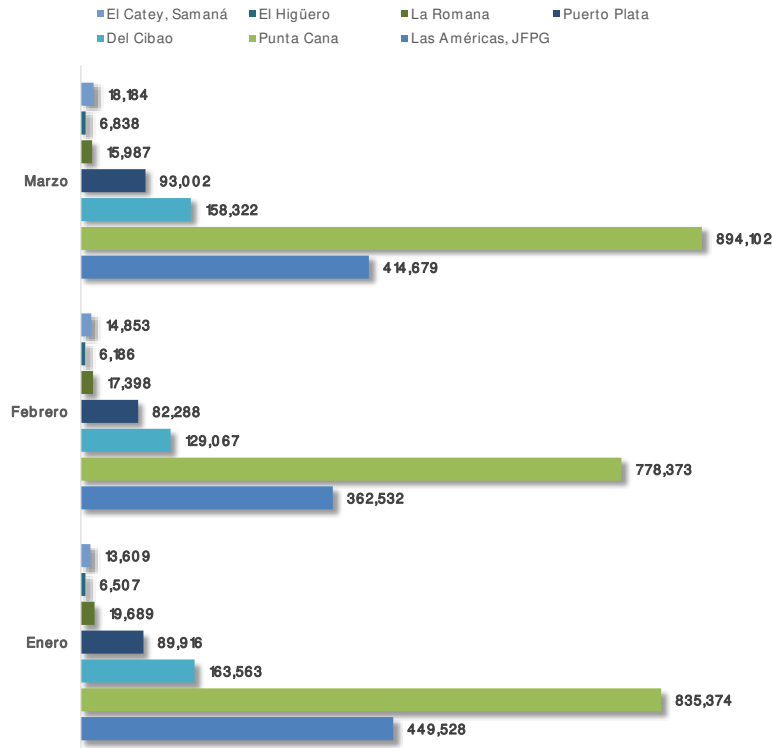

2023					
Aeropuertos		Enero	Febrero	Marzo	Total
Las Américas, JFPG	Entrada	207,301	172,374	198,171	577,846
	Salida	242,227	190,158	216,508	648,893
	Total	449,528	362,532	414,679	1,226,739
Punta Cana	Entrada	405,344	390,235	440,728	1,236,307
	Salida	430,030	388,138	453,374	1,271,542
	Total	835,374	778,373	894,102	2,507,849
Del Cibao	Entrada	76,352	62,585	74,691	213,628
	Salida	87,211	66,482	83,631	237,324
	Total	163,563	129,067	158,322	450,952
Puerto Plata	Entrada	45,330	41,259	44,474	131,063
	Salida	44,586	41,029	48,528	134,143
	Total	89,916	82,288	93,002	265,206
La Romana	Entrada	9,667	8,454	7,413	25,534
	Salida	10,022	8,944	8,574	27,540
	Total	19,689	17,398	15,987	53,074
El Higüero	Entrada	2,631	3,108	3,675	9,414
	Salida	3,876	3,078	3,163	10,117
	Total	6,507	6,186	6,838	19,531
El Catey, Samaná	Entrada	6,790	7,684	8,728	23,202
	Salida	6,819	7,169	9,456	23,444
	Total	13,609	14,853	18,184	46,646
Total general		1,578,186	1,390,697	1,601,114	4,569,997

Fuente: Elaborado por la JAC a partir de la base de datos del IDAC.

TRÁFICO DE PASAJEROS DESDE / HACIA LA REP. DOM. POR AEROPUERTOS ENE. - MAR. 2023

Fuente: Elaborado por la JAC a partir de la base de datos del IDAC.