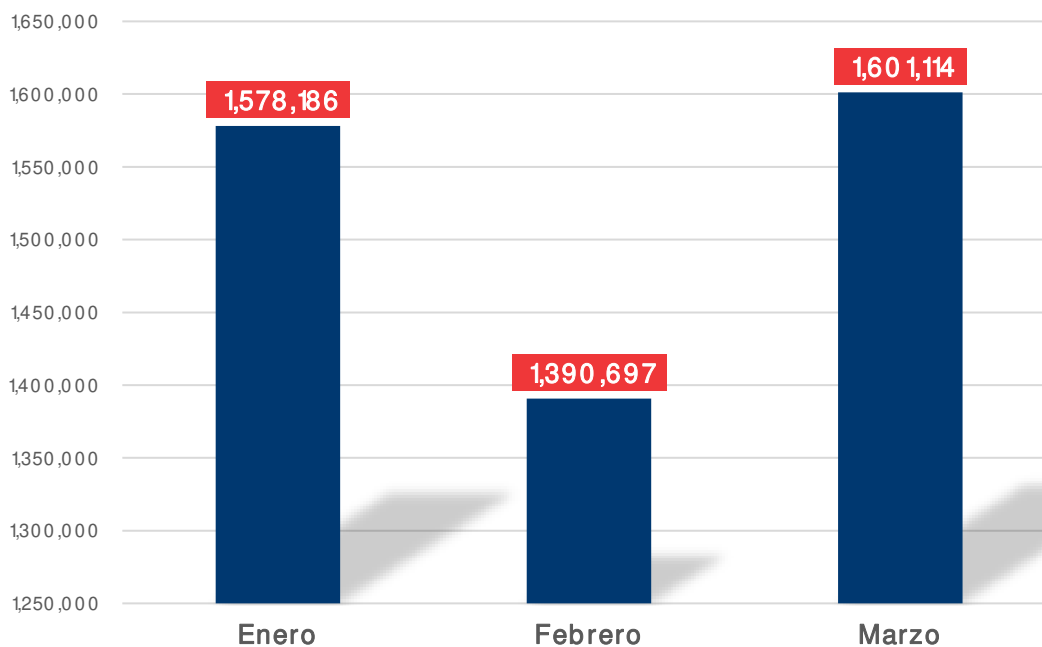

[Volver](#)

ENTRADAS Y SALIDAS MENSUAL DE PASAJEROS

Detalles	2023			
	Enero	Febrero	Marzo	Total
Entrada	753,415	685,699	777,880	2,216,994
Salida	824,771	704,998	823,234	2,353,003
Total general	1,578,186	1,390,697	1,601,114	4,569,997

Fuente: Elaborado por la JAC a partir de la base de datos del IDAC.

TRÁFICO DE PASAJEROS DESDE/HACIA LA REP. DOM. ENE. - MAR. 2023

Fuente: Elaborado por la JAC a partir de la base de datos del IDAC.