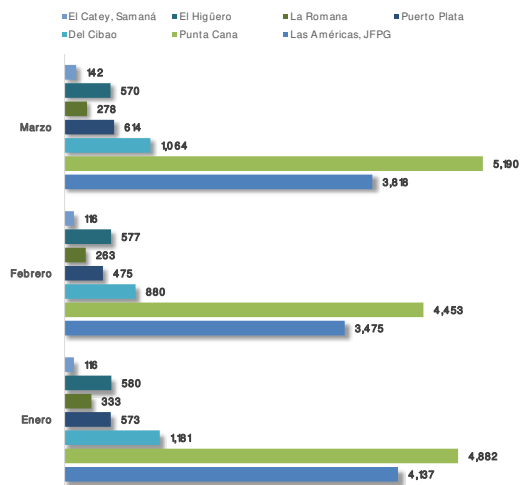

ENTRADAS Y SALIDAS DE OPERACIONES
POR AEROPUERTOS

[Volver](#)

Aeropuertos		2023			
		Enero	Febrero	Marzo	Total
Las Américas, JFPG	Entrada	2,066	1,731	1,905	5,702
	Salida	2,071	1,744	1,913	5,728
	Total	4,137	3,475	3,818	11,430
Punta Cana	Entrada	2,440	2,223	2,594	7,257
	Salida	2,442	2,230	2,596	7,268
	Total	4,882	4,453	5,190	14,525
Del Cibao	Entrada	592	438	533	1,563
	Salida	589	442	531	1,562
	Total	1,181	880	1,064	3,125
Puerto Plata	Entrada	290	239	309	838
	Salida	283	236	305	824
	Total	573	475	614	1,662
La Romana	Entrada	155	126	140	421
	Salida	178	137	138	453
	Total	333	263	278	874
El Higüero	Entrada	299	294	291	884
	Salida	281	283	279	843
	Total	580	577	570	1,727
El Catey, Samaná	Entrada	57	58	72	187
	Salida	59	58	70	187
	Total	116	116	142	374
Total general		11,802	10,239	11,676	33,717

OPERACIONES DESDE/HACIA LA REP. DOM.
POR AEROPUERTOS ENE. - MAR. 2023