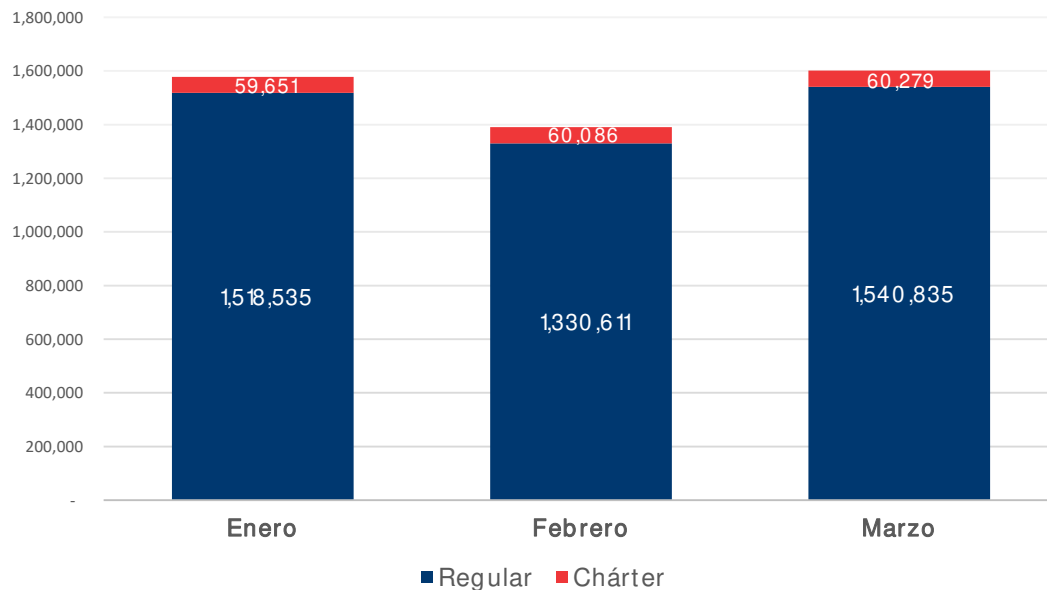

PASAJEROS DE ACUERDO AL TIPO DE VUELO: REGULARES Y NO REGULARES

[Volver](#)

Detalles		2023			
		Enero	Febrero	Marzo	Total
Regulares	Entrada	724,355	655,603	748,488	2,128,446
	Salida	794,180	675,008	792,347	2,261,535
	Total	1,518,535	1,330,611	1,540,835	4,389,981
No Regulares	Entrada	29,060	30,096	29,392	88,548
	Salida	30,591	29,990	30,887	91,468
	Total	59,651	60,086	60,279	180,016
Total general		1,578,186	1,390,697	1,601,114	4,569,997

Fuente: Elaborado por la JAC a partir de la base de datos del IDAC.

TRÁFICO DE PASAJEROS DESDE/HACIA LA REP. DOM. POR TIPO DE VUELO ENE. - MAR. 2023

Fuente: Elaborado por la JAC a partir de la base de datos del IDAC.