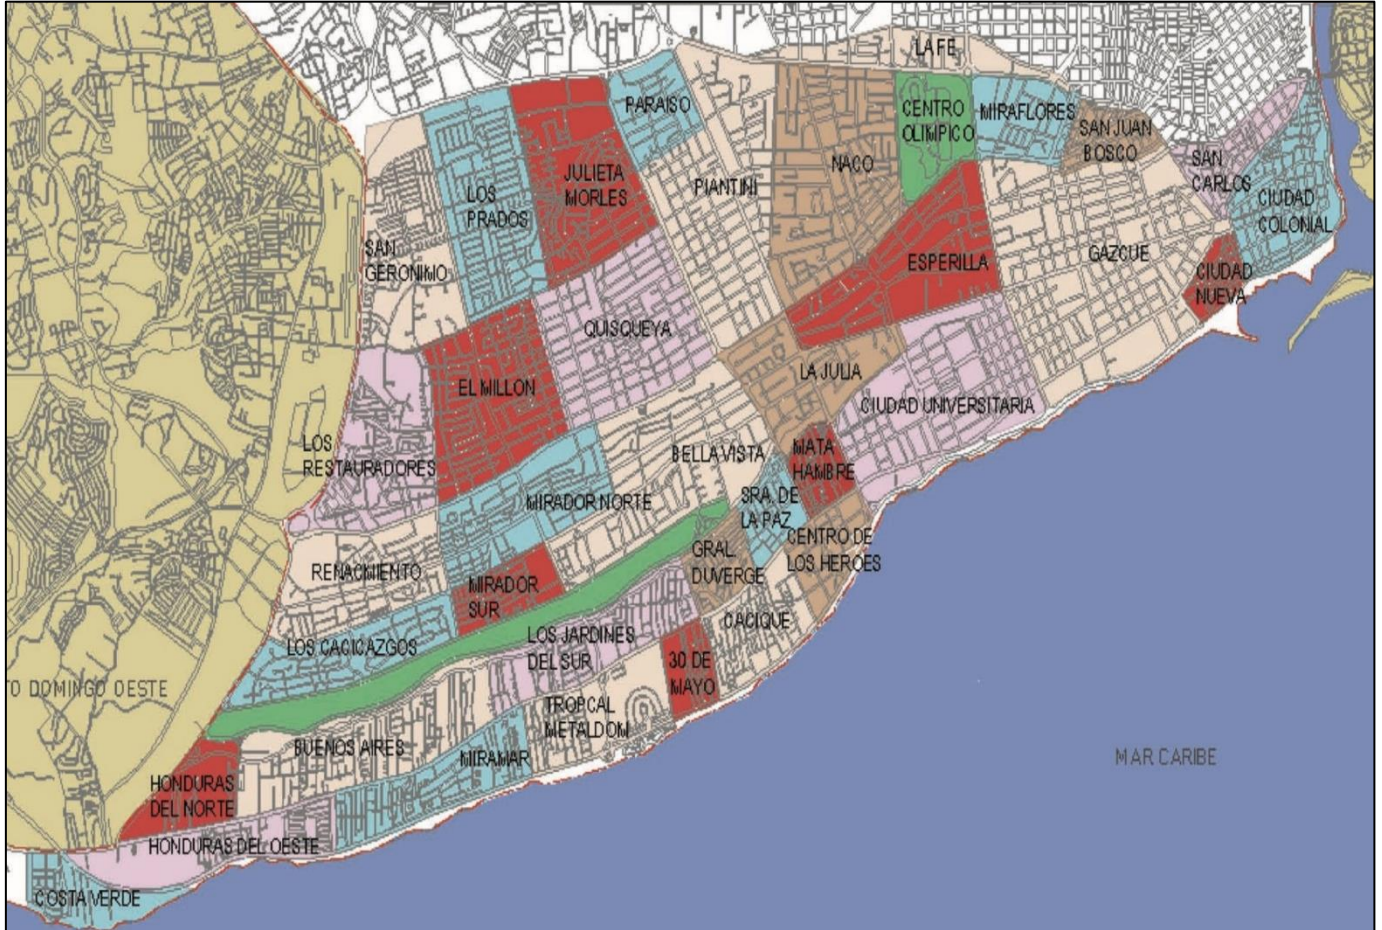

# CIRCUNSCRIPCION 1

**HELIOS DEL OESTE  
CAFÉ DE HERRERA  
EVARISTO MORALES  
PIANTINI  
SARASOTA  
HONDURAS DEL NTE  
LOS MAESTROS  
GACELA  
COSTA VERDE  
INVI**

**LOS KILOMETROS  
COSTA CARIBE  
MIRAMAR  
LOTERIA  
BUENOS AIRES  
INDEPENDENCIA  
SAN MIGUEL  
ALFIMAR  
JARDINES DEL CARIBE  
HONDURAS**

**30 DE MAYO  
CENTRO DE LOS HEROES  
MATA HAMBRE  
LOS ROBLES  
ZONA UNIERSITARIA  
ENSANCHE  
INDEPENDENCIA  
GASCUE  
CIUDAD COLONIAL  
ENSANCHE KENNEDY  
LA ARBOLEDA  
EL VERGEL  
CERRALES  
LA YUCA  
ENSANCHE PARAISO**