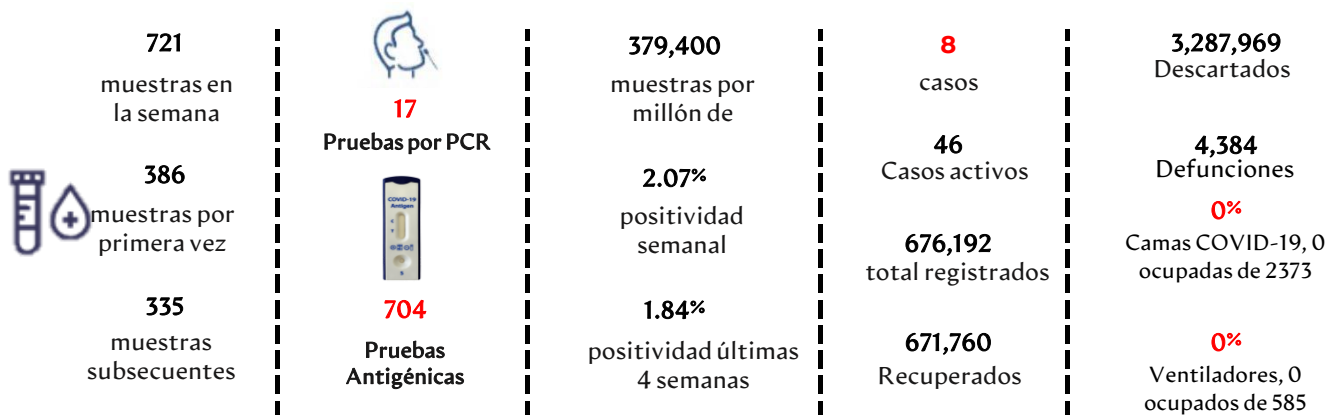

SITUACIÓN EN LA REPÚBLICA DOMINICANA

Figura 1. Tendencia de los casos y positividad de COVID-19 en República Dominicana

 GRUPOS DE RIESGO	5,909 trabajadores de la salud	3,965 embarazadas 86,514 menores de 20 años	24.62% Fallecidos con hipertensión como comorbilidad	15.89% Fallecidos con diabetes como comorbilidad
 0 DEFUNCIONES notificadas en las últimas 24 horas	0 DEFUNCIONES ocurridas en las últimas 24 horas	4,384 Defunciones en total	419.77 Mortalidad por millón de habitantes	0.65% Letalidad

SITUACIÓN LAS AMERICAS

3,016,988 defunciones (449 Nuevas)

193,368,666 Casos registrados

2,035 Casos nuevos

2,907.31 Mortalidad por millón de habitantes

SITUACIÓN GLOBAL

7,045,569 defunciones (609 Nuevas)

775,335,916 Casos registrados