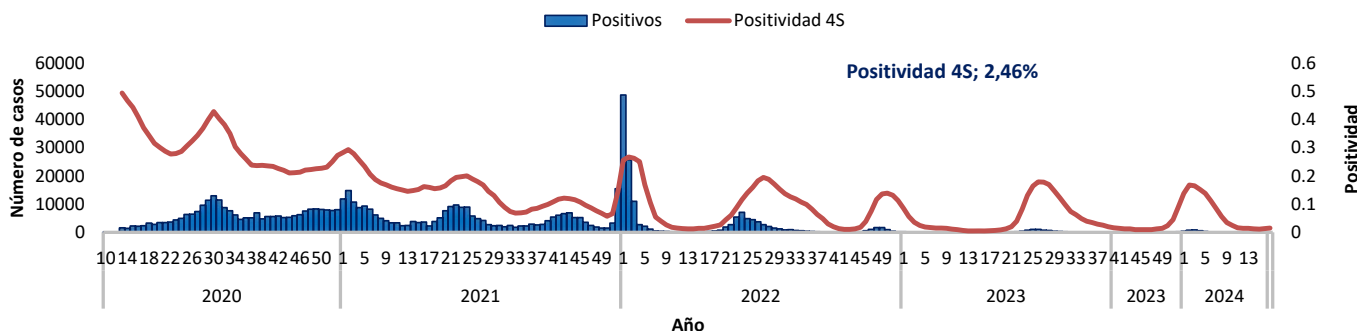

SITUACIÓN EN LA REPÚBLICA DOMINICANA

Figura 1. Tendencia de los casos y positividad de COVID-19 en República Dominicana

 GRUPOS DE RIESGO	5,909 trabajadores de la salud	3,965 embarazadas 86,514 menores de 20 años	24.62% Fallecidos con hipertensión como comorbilidad	15.89% Fallecidos con diabetes como comorbilidad
 0 DEFUNCIONES notificadas en las últimas 24 horas	0 DEFUNCIONES ocurridas en las últimas 24 horas	4,384 Defunciones en total	419.77 Mortalidad por millón de habitantes	0.65% Letalidad

SITUACIÓN LAS AMERICAS

3,016,988 defunciones (449 Nuevas)

193,368,666 Casos registrados

2,035 Casos nuevos

2,907.31 Mortalidad por millón de habitantes

SITUACIÓN GLOBAL

7,045,569 defunciones (609 Nuevas)

775,335,916 Casos registrados