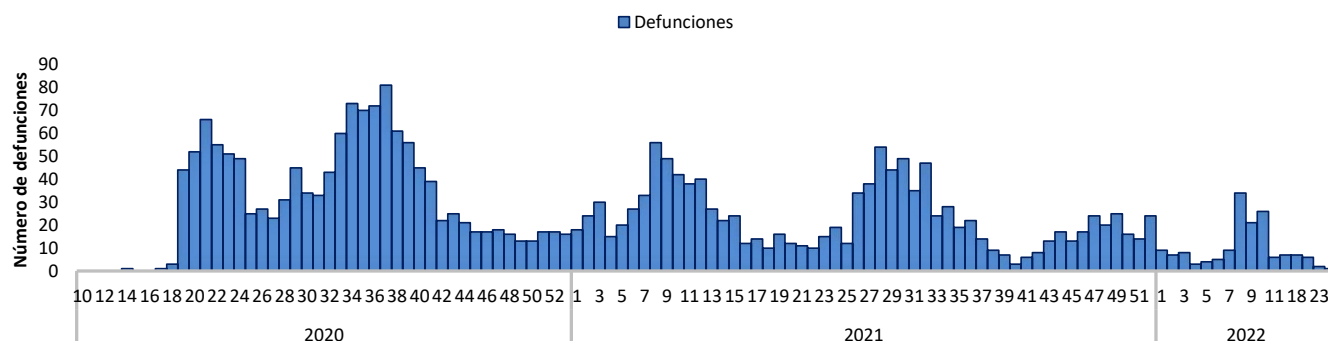

^aIncluye casos positivos y negativos a SARS-CoV-2; ^bIncluye casos confirmados y probables; ^cCasos por 100,000 habitantes

^dÚltimas 4 semanas por fecha de confirmación de laboratorio; ^e Pendientes verificación territorial

Fuente: Sistema Nacional de Vigilancia Epidemiológica (SINAVE)

Figura 2. Defunciones COVID-19 por fecha de ocurrencia. República Dominicana